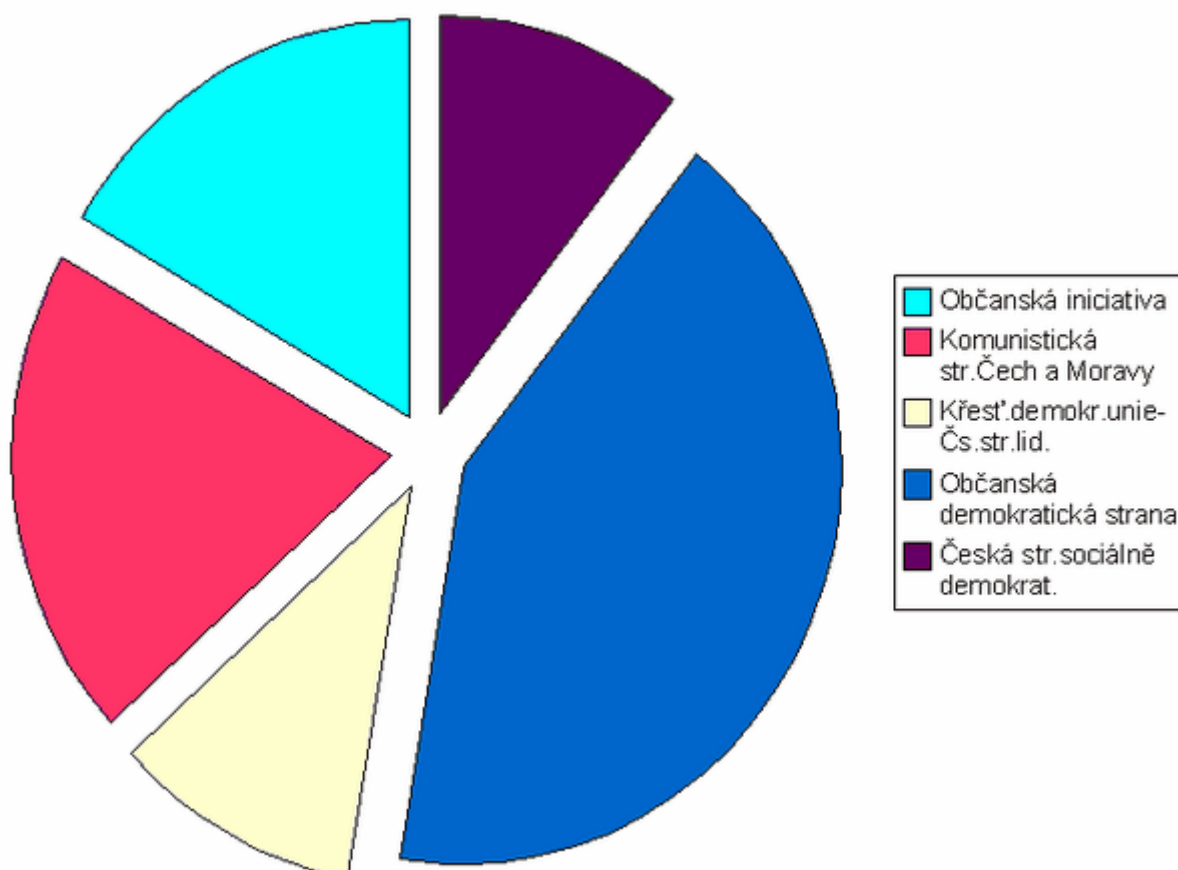

Komunální volby 2006

Výsledky voleb

Počet volených členů zastupitelstva	Počet volebních obvodů	Okresy			Zapsaní voliči	Vydané obálky	Voleb. účast v %	Odevzd. obálky	Platné hlasy
		Počet	Zpr.	v %					
15	1	2	2	100.00	1 333	793	59,49	873	11132

Kandidátní listina	Hlasy		Počet kandidátů	Přepočtený základ dle počtu kandidátů	Přepočtené % plat. hlasů	Počet mandátů
	abs.	v %				
Občanská iniciativa	1 866	16.76	15	11 132.00	16.76	3
Komunistická str.Čech a Moravy	2 230	20.03	15	11 132.00	20.03	3
Křesť.demokr.unie-Čs.str.lid.	1 190	10.69	15	11 132.00	10.68	1
Občanská demokratická strana	4 678	42.02	15	11 132.00	42.02	7
Česká str.sociálně demokrat.	1 168	10.49	10	7 421.33	15.73	1