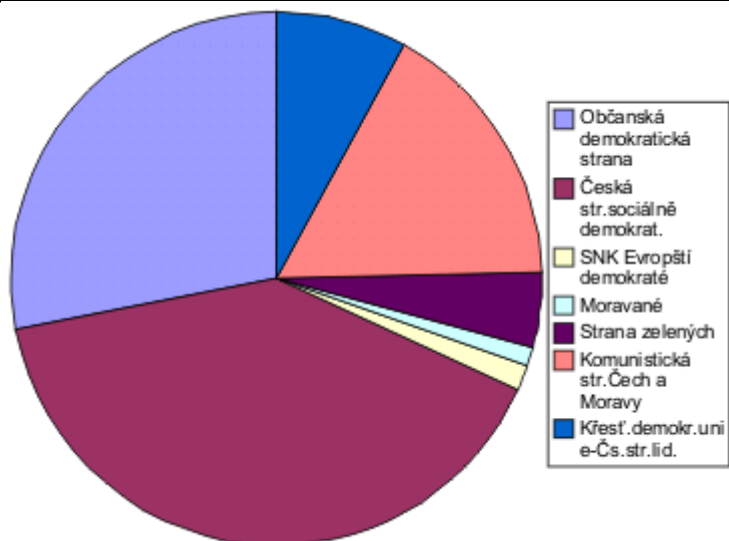

20	Komunistická str.Čech a Moravy	62	13,19
24	Křesť.demokr.unie-Čs.str.lid.	31	6,59
26	STRANA ROVNOST ŠANCÍ	1	0,21