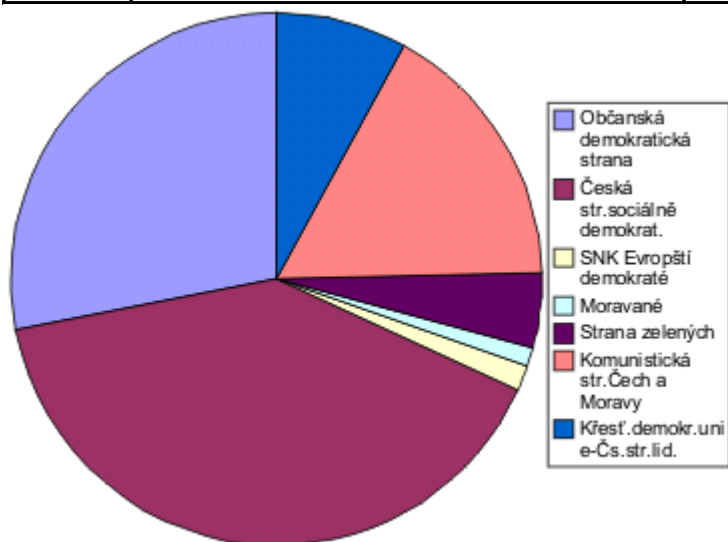

# Výsledky voleb do Poslanecké sněmovny Parlamentu České republiky 2. - 3.6.2006

Celá obec

Č.střany	Název strany	Celkem	Procenta
1	Strana zdravého rozumu	7	0,77
3	Balbínova poetická strana	2	0,22
6	NEZÁVISLÍ	3	0,33
9	Občanská demokratická strana	246	27,33
10	Česká str.sociálně demokrat.	355	39,44
11	SNK Evropští demokraté	14	1,55
14	Pravý Blok	2	0,22
17	Moravané	10	1,11
18	Strana zelených	38	4,22
20	Komunistická str.Čech a Moravy	148	16,44
24	Křesť.demokr.unie-Čs.str.lid.	69	7,66
25	NEZ.DEMOKRATÉ(předs.V.Železný)	3	0,33
26	STRANA ROVNOST ŠANCÍ	3	0,33

## Okrsková volební komise č.1

Ulice - Fr.Řepky, Havlíčkova, Tyršova, Školní, Palackého, Tovární, Černovice, nám. Třebízského, V domkách, Krátká, Komenského, Vaculka, Hybešova.

Č.střany	Název strany	Celkem	Procenta
1	Strana zdravého rozumu	4	0,85
3	Balbínova poetická strana	2	0,42
6	NEZÁVISLÍ	2	0,42
9	Občanská demokratická strana	137	29,14
10	Česká str.sociálně demokrat.	198	42,12
11	SNK Evropští demokraté	7	0,15
14	Pravý Blok	1	0,21
17	Moravané	4	0,85
18	Strana zelených	21	4,46